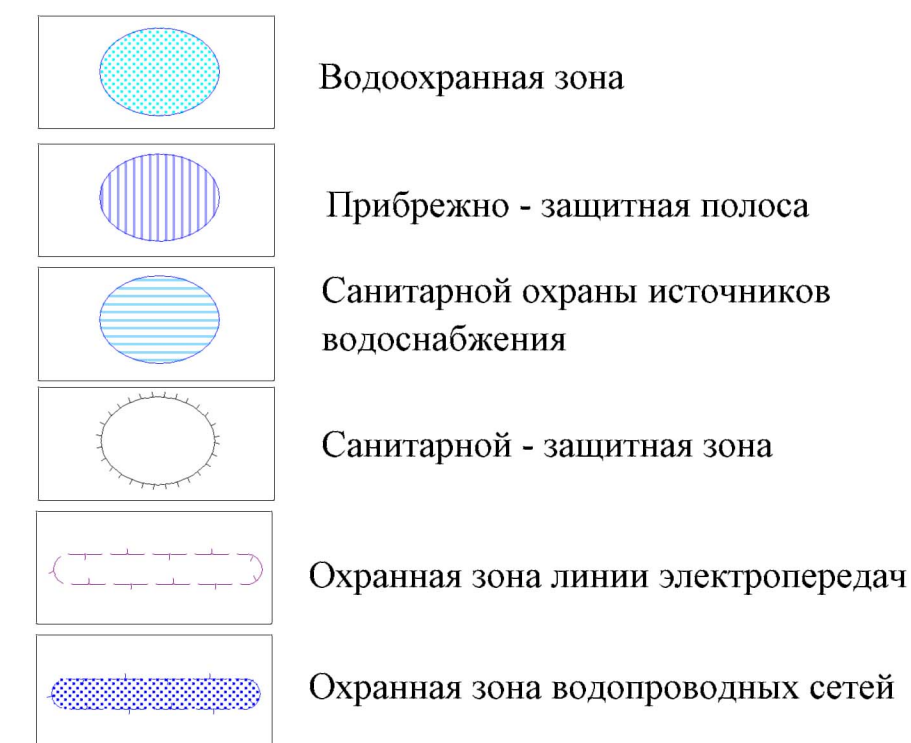

**Карта градостроительного зонирования части территории
муниципального образования Воронихинский сельсовет
Ребрихинского района Алтайского края (с. Ворониха)
Масштаб 1:5000**

Границы :

Территориальные зоны	
Код	Наименование
Ж1	Зона застройки индивидуальными жилыми домами
О1	Зона делового, общественного и коммерческого назначения
И	Зона инженерной инфраструктуры
Сх2	Зона, занятая объектами сельскохозяйственного назначения
Р	Зона рекреационного назначения
А	Зона акваторий *
ТОП	Зона иного назначения, в соответствии с местными условиями (территории общего пользования) *

* Территории, на которые действия градостроительных регламентов не распространяются, либо действия градостроительных регламентов не устанавливаются

Границы зон с особыми условиями использования территории: