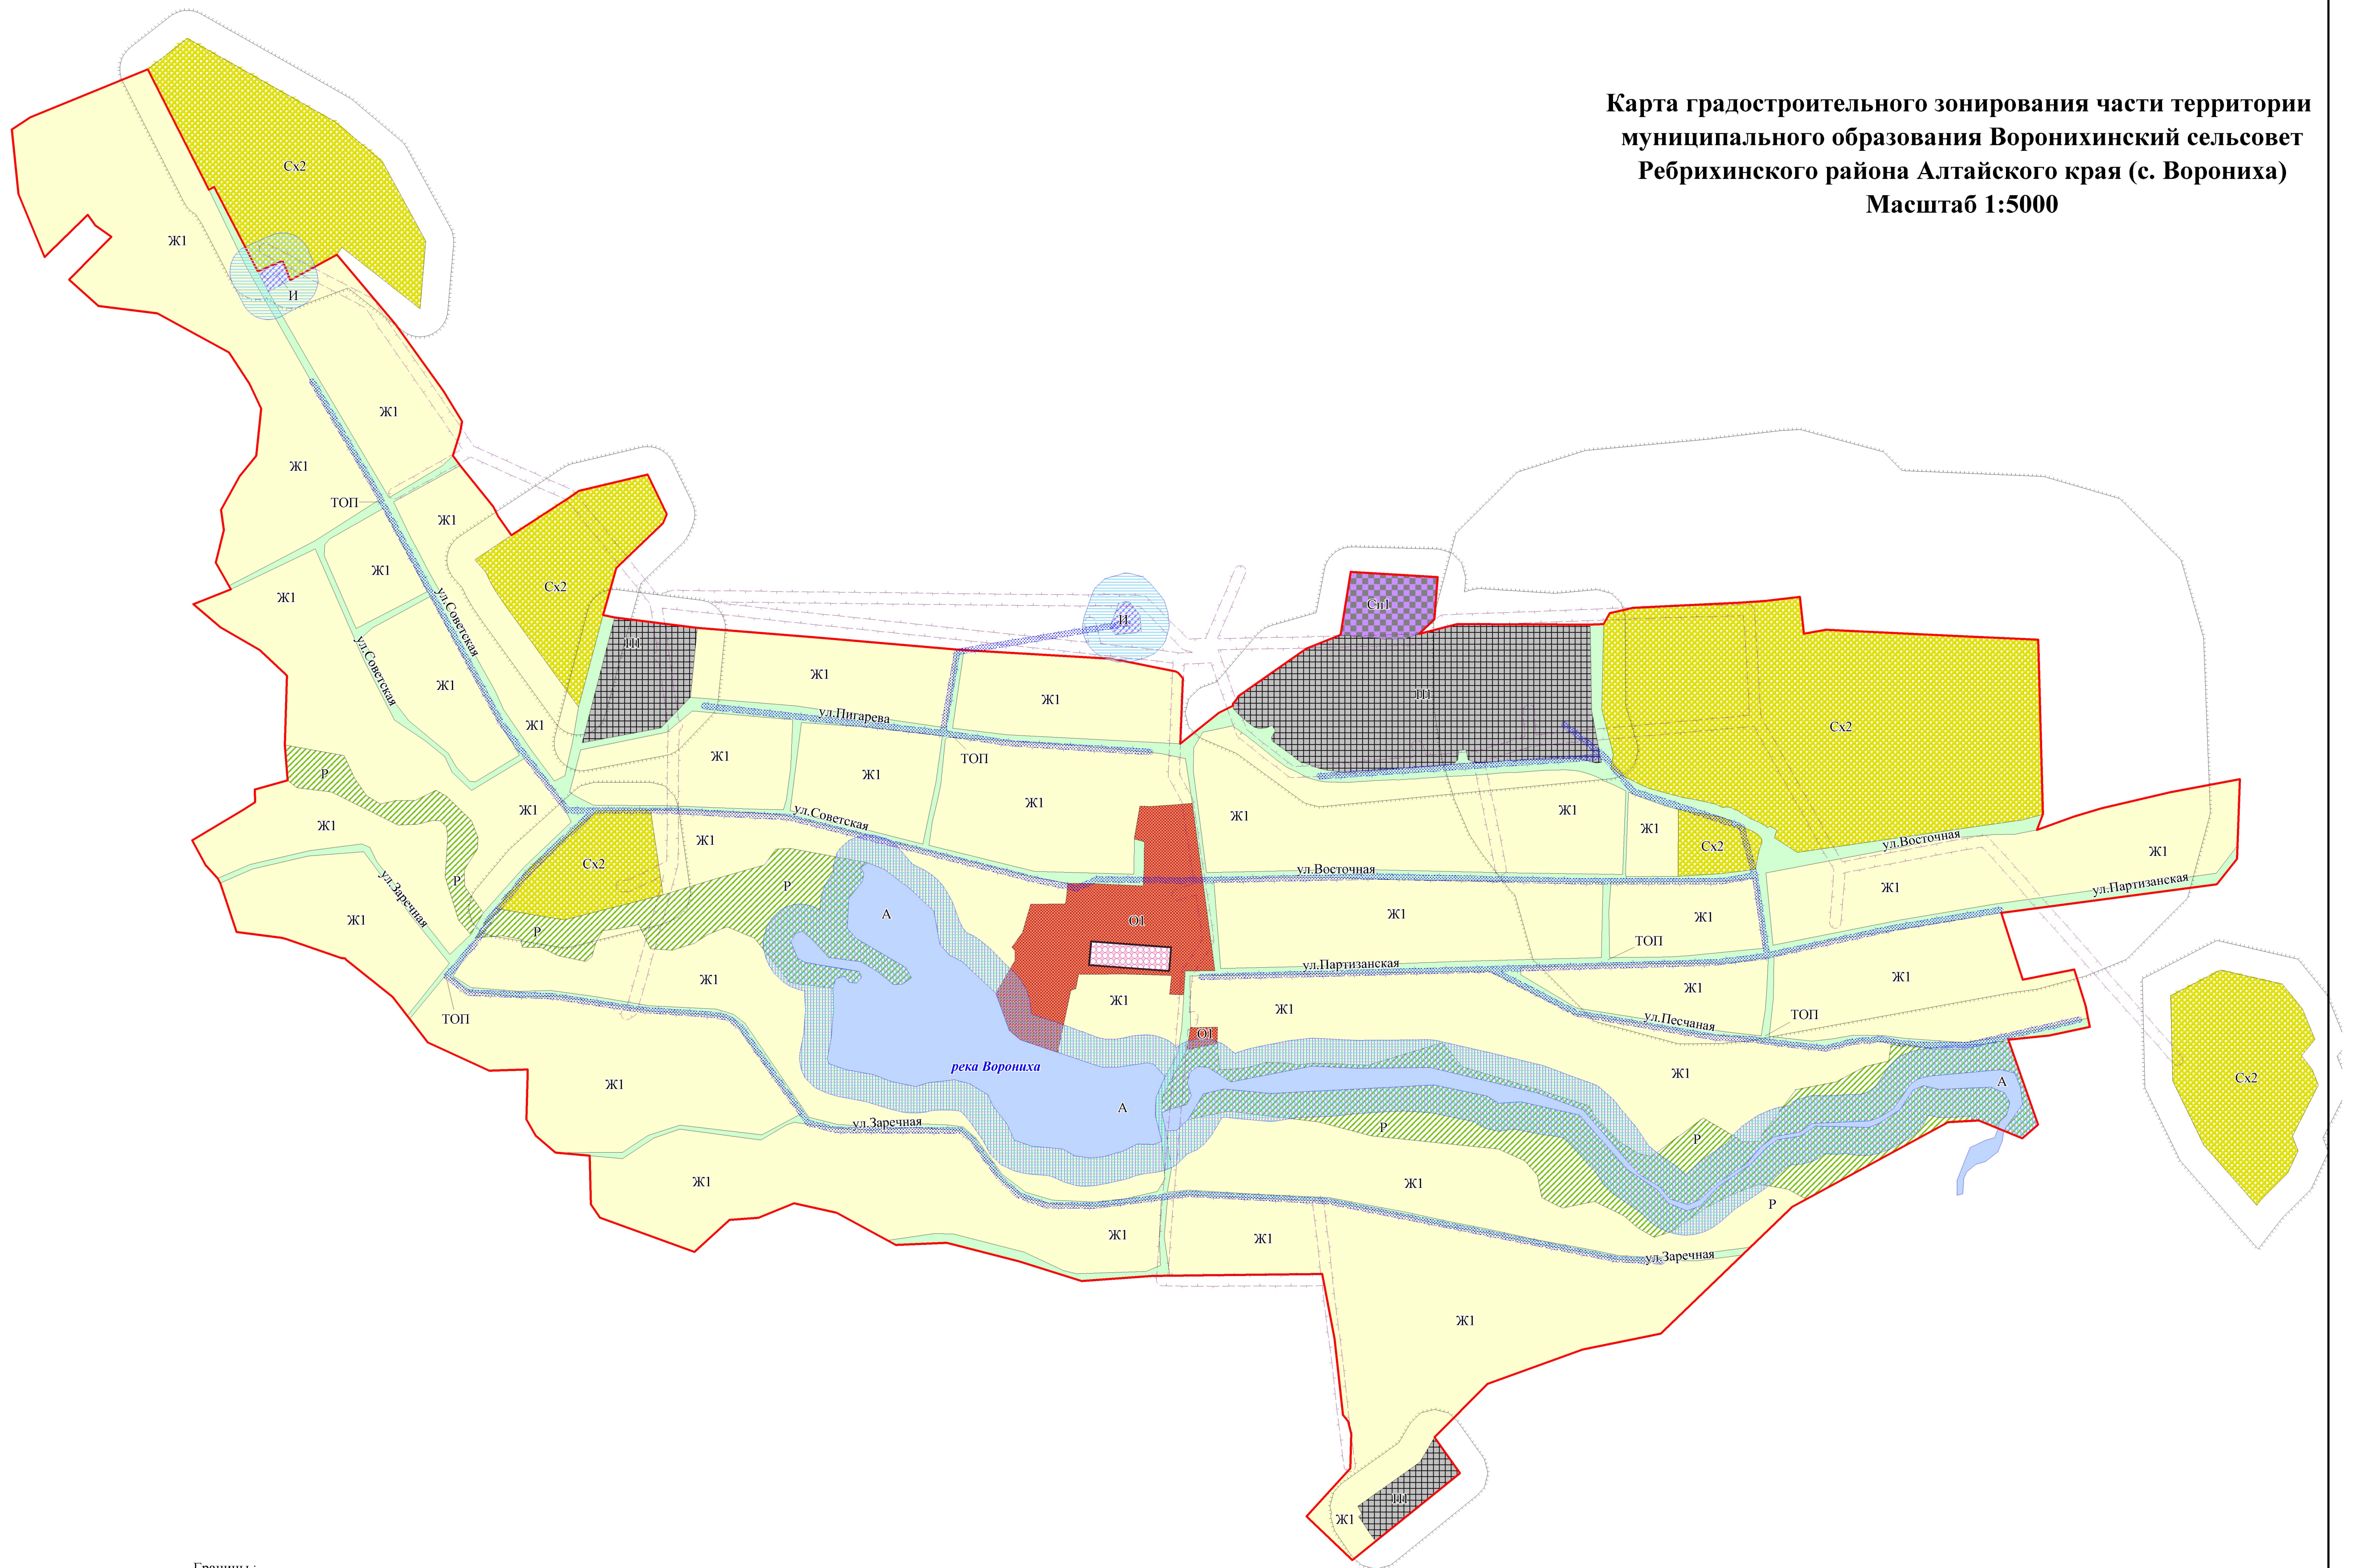

**Карта градостроительного зонирования части территории
муниципального образования Воронихинский сельсовет
Ребрихинского района Алтайского края (с. Ворониха)
Масштаб 1:5000**

Границы :

Территориальные зоны	
Код	Наименование
Ж1	Зона застройки индивидуальными жилыми домами
О1	Зона делового, общественного и коммерческого назначения
И	Зона инженерной инфраструктуры
Сх2	Зона, занятая объектами сельскохозяйственного назначения
Р	Зона рекреационного назначения
А	Зона акваторий *
ТОП	Зона иного назначения, в соответствии с местными условиями (территории общего пользования) *

* Территории, на которые действия градостроительных регламентов не распространяются, либо действия градостроительных регламентов не устанавливаются

Границы зон с особыми условиями использования территории:

Зоны с особыми условиями использования территории: